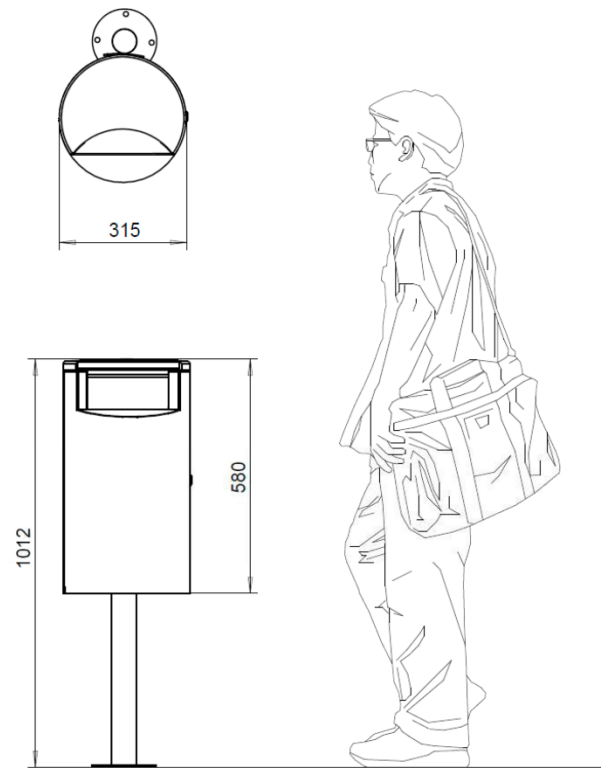

Стандартные цвета RAL

6005	6009	9005	9006	9007	SST